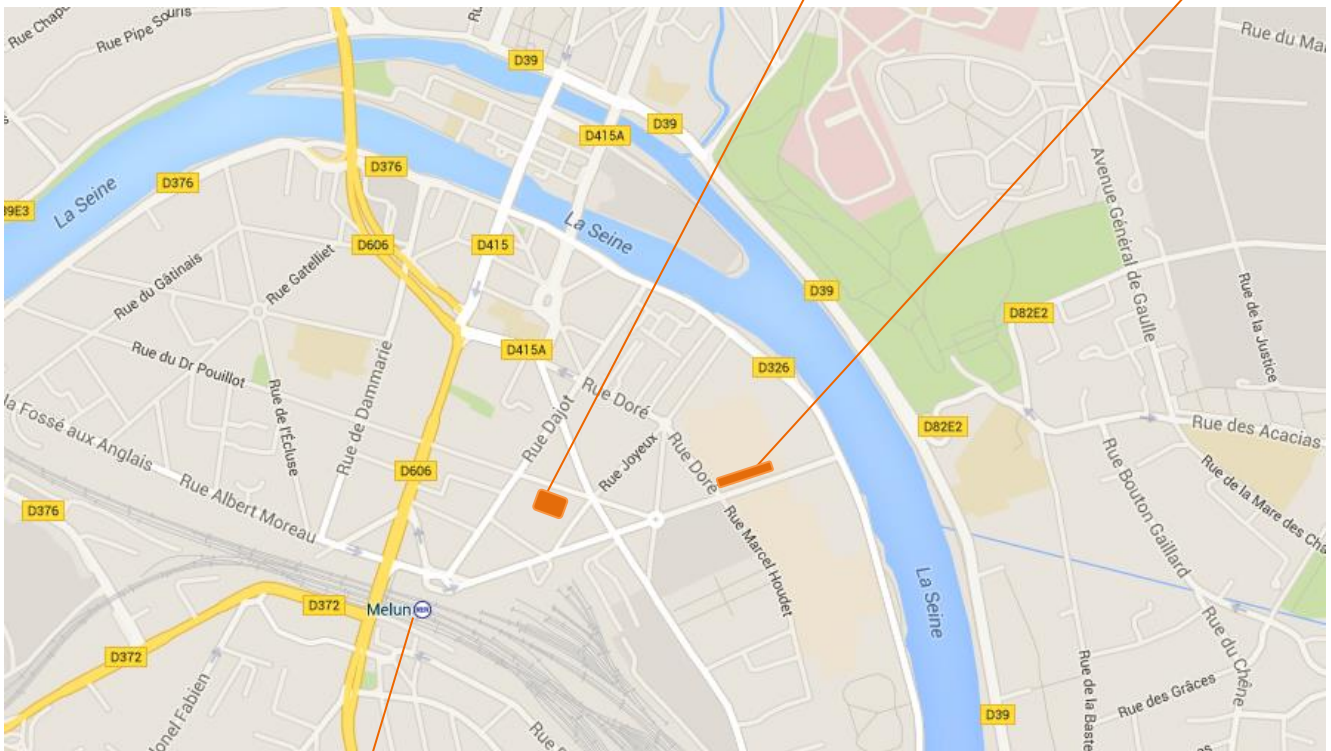

## Plan d'accès à l'IRTS Paris IDF Etablissement de Melun

**IRTS Paris Île-de-France**  
Etablissement de Melun  
8 bis rue Eugene Gonon  
77000 - Melun

Parking gratuit à  
durée limitée

Gare de Melun